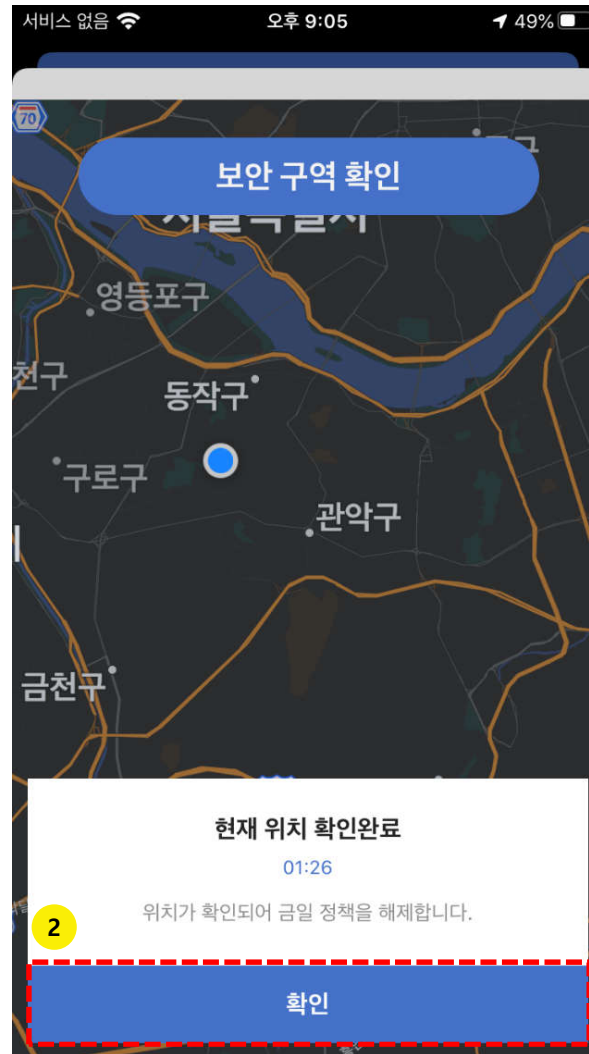

모바일 보안 앱 설치 안내 (아이폰)

Instructions

- 1 '닫기' 버튼 선택
- 2 설정 - 일반 - 프로파일 및 기기 관리 - 카메라 제한 선택

모바일 보안 앱 설치 안내 (아이폰)

Instructions

- 1 프로파일 설치를 위하여 '설치' 선택
- 2 핸드폰 암호 입력
- 3 인증서 설치 경고 메시지 화면에서 '설치' 선택

모바일 보안 앱 설치 안내 (아이폰)

모바일 보안 앱 설치 안내 (아이폰)

Instructions

- 1 모바일보안 앱 실행
- 2 설치 완료 후 보안 설정 완료

모바일 보안 앱 삭제/해제 안내 (아이폰)

■ 모바일 보안 해제

Instructions

- 1 모바일 보안 앱 해제하기
- 2 GPS기반 위치를 인식하여 해제하기 선택

* 모바일 보안 앱은 보안구역설정 (인베니아 반경 200M)이 되어있어서 모바일 보안 앱에 대한 삭제 또는 해제가 필요시에는 보안구역을 벗어나서 해제 및 삭제를 진행할 수 있음)

모바일 보안 앱 삭제/해제 안내 (아이폰)

■ 모바일 보안 해제

Instructions

- 1 사용자 위치에 대한 접근 허용 메시지 출력시 "앱을 사용하는 동안 허용" 선택
- 2 GPS기반 위치를 인식하여 현재 사용자 위치 확인 선택

* 인베니아 기준 반경 200M 이상 보안구역 해제 위치가 확인 후 보안 해제

모바일 보안 앱 삭제/해제 안내 (아이폰)

■ 모바일 보안 해제