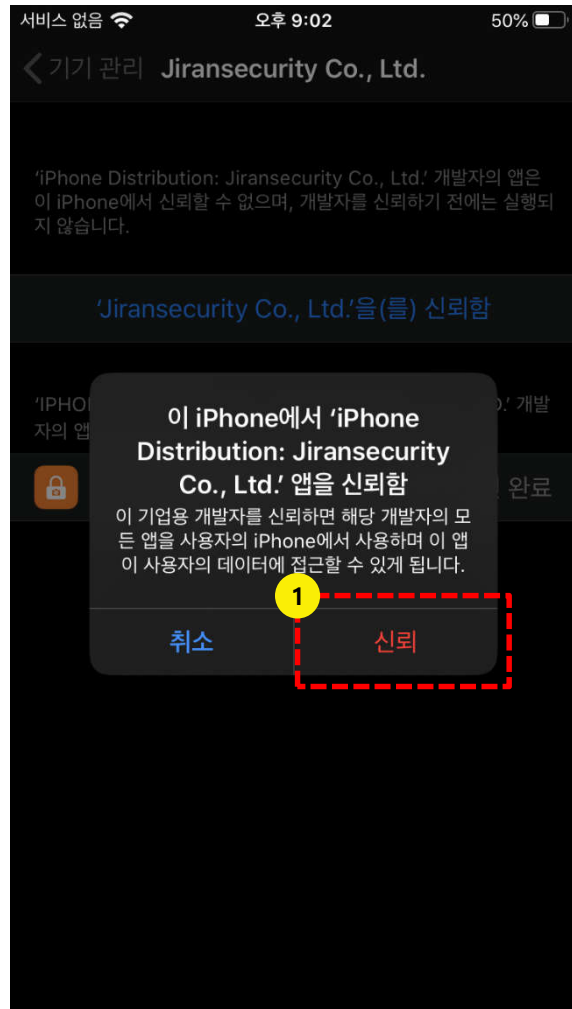

모바일 보안 앱 설치/삭제 안내 (내방객)

모바일 보안 앱 설치 안내 (아이폰)

내방객용
설치 URL주소

<http://mdm.inveniacorp.com/guest>

QR코드 스캔하여 앱설치

아이폰/아이패드
(iOS 9 이상)

Instructions

- 모바일 보안 에이전트를 다운로드 받기 위하여 다운로드 URL 주소로 접속하거나 QR코드를 스캔하여 설치 페이지로 이동합니다.

모바일 보안 앱 설치 안내 (아이폰)

Instructions

• 모바일보안 앱 다운로드 및 설치 후 가이드 내용입니다.

- 1 모바일보안 주소 접속 후 "아이폰 /아이패드" 클릭 후 다운로드
- 2 모바일보안 에이전트 설치

모바일 보안 앱 설치 안내 (아이폰)

Instructions

- 1 모바일 보안 앱 설치 및 열기(실행)
- 2 신뢰할 수 없는 기업용 개발자 메시지 발생 (기업용 APP 설치 보안 설정으로 다음 단계의 기업용 앱 신뢰 설정 단계로 진행됩니다.)

모바일 보안 앱 설치 안내 (아이폰)

Instructions

- 1 설정 - 일반
- 2 기기관리

모바일 보안 앱 설치 안내 (아이폰)

Instructions

- 1 기업용 앱 Jiransecurity Co., Ltd. 선택
- 2 Jiransecurity Co., Ltd. 을 신뢰함 선택

모바일 보안 앱 설치 안내 (아이폰)

Instructions

- 1 '신뢰' 선택
- 2 모바일보안 앱 실행

모바일 보안 앱 설치 안내 (아이폰)

Instructions

- 1 '차단하기' 버튼 선택
- 2 구성 프로파일 다운로드 허용

*** 구성 프로파일**
구성 프로파일은 회사 네트워크 또는 계
정으로 iPhone을 사용하는 것에 대한 설
정을 말합니다.
웹 페이지에서 다운로드한 구성 프로파
일을 설치해야 할 수 있습니다.
해당 프로파일 설치 권한을 요청하고 사
용자가 파일을 열면 해당 내용에 대한
정보를 표시합니다.
설정 > 일반 > 프로파일 및 기기 관리에
서 설치한 프로파일을 볼 수 있습니다.
프로파일을 삭제하면 해당 프로파일에
연결된 모든 설정, 앱 및 데이터도 삭제
됩니다.