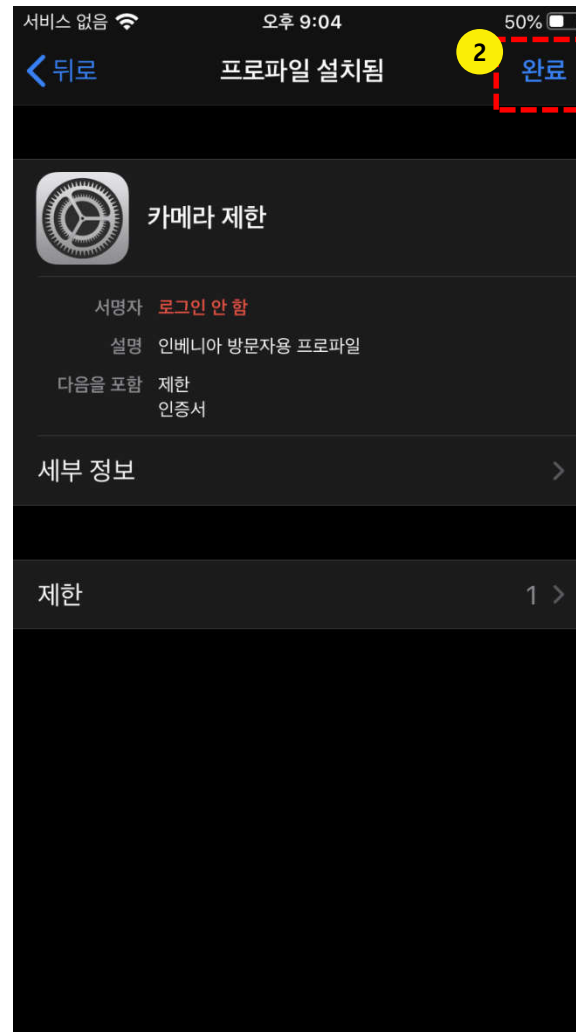

- 1 '신뢰' 선택
- 2 모바일보안 앱 실행

모바일 보안 앱 설치 안내 (아이폰)

Instructions

- 1 '차단하기' 버튼 선택
- 2 구성 프로파일 다운로드 허용

*** 구성 프로파일**
구성 프로파일은 회사 네트워크 또는 계
정으로 iPhone을 사용하는 것에 대한 설
정을 말합니다.
웹 페이지에서 다운로드한 구성 프로파
일을 설치해야 할 수 있습니다.
해당 프로파일 설치 권한을 요청하고 사
용자가 파일을 열면 해당 내용에 대한
정보를 표시합니다.
설정 > 일반 > 프로파일 및 기기 관리에
서 설치한 프로파일을 볼 수 있습니다.
프로파일을 삭제하면 해당 프로파일에
연결된 모든 설정, 앱 및 데이터도 삭제
됩니다.

모바일 보안 앱 설치 안내 (아이폰)

Instructions

- 1 '닫기' 버튼 선택
- 2 설정 - 일반 - 프로파일 및 기기 관리 - 카메라 제한 선택

모바일 보안 앱 설치 안내 (아이폰)

Instructions

- 1 프로파일 설치를 위하여 '설치' 선택
- 2 핸드폰 암호 입력
- 3 인증서 설치 경고 메시지 화면에서 '설치' 선택

모바일 보안 앱 설치 안내 (아이폰)

모바일 보안 앱 설치 안내 (아이폰)

Instructions

- 1 모바일보안 앱 실행
- 2 설치 완료 후 보안 설정 완료

모바일 보안 앱 삭제/해제 안내 (아이폰)

■ 모바일 보안 해제

Instructions

- 1 모바일 보안 앱 해제하기
- 2 GPS기반 위치를 인식하여 해제하기 선택

* 모바일 보안 앱은 보안구역설정 (인베니아 반경 200M)이 되어있어서 모바일 보안 앱에 대한 삭제 또는 해제가 필요시에는 보안구역을 벗어나서 해제 및 삭제를 진행할 수 있음)