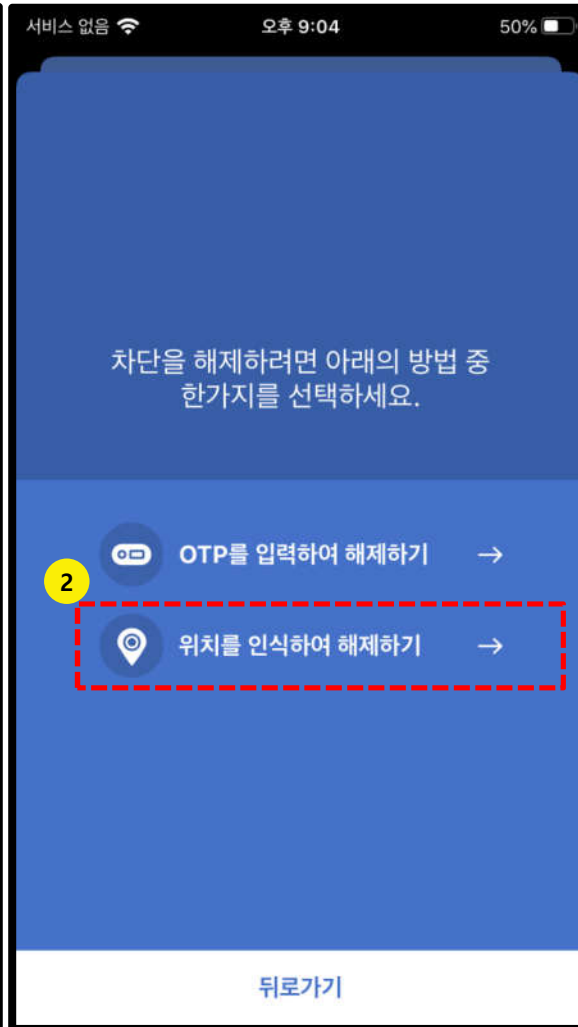

모바일 보안 앱 설치 안내 (아이폰)

Instructions

- 1 '닫기' 버튼 선택
- 2 설정 - 일반 - 프로파일 및 기기 관리 - 카메라 제한 선택

모바일 보안 앱 설치 안내 (아이폰)

Instructions

- 1 프로파일 설치를 위하여 '설치' 선택
- 2 핸드폰 암호 입력
- 3 인증서 설치 경고 메시지 화면에서 '설치' 선택

모바일 보안 앱 설치 안내 (아이폰)

모바일 보안 앱 설치 안내 (아이폰)

Instructions

- 1 모바일보안 앱 실행
- 2 설치 완료 후 보안 설정 완료

모바일 보안 앱 삭제/해제 안내 (아이폰)

■ 모바일 보안 해제

Instructions

- 1 모바일 보안 앱 해제하기
- 2 GPS기반 위치를 인식하여 해제하기 선택

* 모바일 보안 앱은 보안구역설정 (인베니아 반경 200M)이 되어있어서 모바일 보안 앱에 대한 삭제 또는 해제가 필요시에는 보안구역을 벗어나서 해제 및 삭제를 진행할 수 있음)

모바일 보안 앱 삭제/해제 안내 (아이폰)

■ 모바일 보안 해제

Instructions

- 1 사용자 위치에 대한 접근 허용 메시지 출력시 "앱을 사용하는 동안 허용" 선택
- 2 GPS기반 위치를 인식하여 현재 사용자 위치 확인 선택

* 인베니아 기준 반경 200M 이상 보안구역 해제 위치가 확인 후 보안 해제

모바일 보안 앱 삭제/해제 안내 (아이폰)

■ 모바일 보안 해제