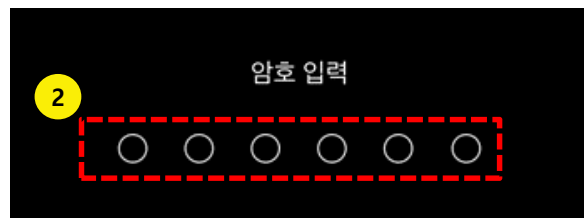

- 1 '신뢰' 선택
- 2 모바일보안 앱 실행

모바일 보안 앱 설치 안내 (아이폰)

Instructions

- 1 '차단하기' 버튼 선택
- 2 구성 프로파일 다운로드 허용

*** 구성 프로파일**
구성 프로파일은 회사 네트워크 또는 계
정으로 iPhone을 사용하는 것에 대한 설
정을 말합니다.
웹 페이지에서 다운로드한 구성 프로파
일을 설치해야 할 수 있습니다.
해당 프로파일 설치 권한을 요청하고 사
용자가 파일을 열면 해당 내용에 대한
정보를 표시합니다.
설정 > 일반 > 프로파일 및 기기 관리에
서 설치한 프로파일을 볼 수 있습니다.
프로파일을 삭제하면 해당 프로파일에
연결된 모든 설정, 앱 및 데이터도 삭제
됩니다.

모바일 보안 앱 설치 안내 (아이폰)

Instructions

- 1 '닫기' 버튼 선택
- 2 설정 - 일반 - 프로파일 및 기기 관리 - 카메라 제한 선택

모바일 보안 앱 설치 안내 (아이폰)

Instructions

- 1 프로파일 설치를 위하여 '설치' 선택
- 2 핸드폰 암호 입력
- 3 인증서 설치 경고 메시지 화면에서 '설치' 선택

모바일 보안 앱 설치 안내 (아이폰)

모바일 보안 앱 설치 안내 (아이폰)

Instructions

- 1 모바일보안 앱 실행
- 2 설치 완료 후 보안 설정 완료

모바일 보안 앱 삭제/해제 안내 (아이폰)

■ 모바일 보안 해제

Instructions

- 1 모바일 보안 앱 해제하기
- 2 GPS기반 위치를 인식하여 해제하기 선택

* 모바일 보안 앱은 보안구역설정 (인베니아 반경 200M)이 되어있어서 모바일 보안 앱에 대한 삭제 또는 해제가 필요시에는 보안구역을 벗어나서 해제 및 삭제를 진행할 수 있음)