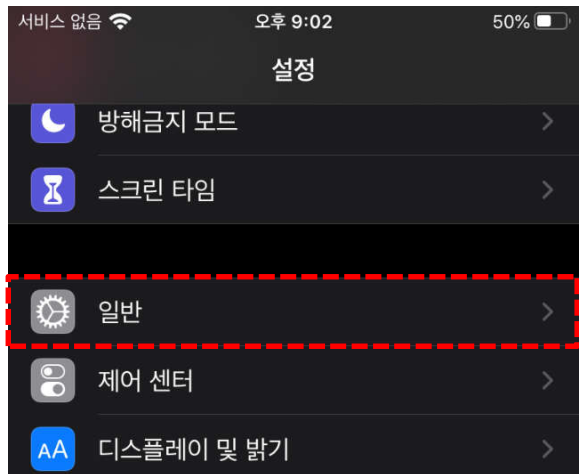

모바일 보안 앱 설치/삭제 안내 (내방객)

모바일 보안 앱 설치 안내 (아이폰)

내방객용
설치 URL주소

<http://mdm.inveniacorp.com/guest>

QR코드 스캔하여 앱설치

아이폰/아이패드
(iOS 9 이상)

Instructions

- 모바일 보안 에이전트를 다운로드 받기 위하여 다운로드 URL 주소로 접속하거나 QR코드를 스캔하여 설치 페이지로 이동합니다.

모바일 보안 앱 설치 안내 (아이폰)

Instructions

• 모바일보안 앱 다운로드 및 설치 후 가이드 내용입니다.

- 1 모바일보안 주소 접속 후 "아이폰 /아이패드" 클릭 후 다운로드
- 2 모바일보안 에이전트 설치

모바일 보안 앱 설치 안내 (아이폰)

Instructions

- 1 모바일 보안 앱 설치 및 열기(실행)
- 2 신뢰할 수 없는 기업용 개발자 메시지 발생 (기업용 APP 설치 보안 설정으로 다음 단계의 기업용 앱 신뢰 설정 단계로 진행됩니다.)

모바일 보안 앱 설치 안내 (아이폰)

Instructions

- 1 설정 - 일반
- 2 기기관리

모바일 보안 앱 설치 안내 (아이폰)

Instructions

- 1 기업용 앱 Jiransecurity Co., Ltd. 선택
- 2 Jiransecurity Co., Ltd. 을 신뢰함 선택

모바일 보안 앱 설치 안내 (아이폰)

Instructions

- 1 '신뢰' 선택
- 2 모바일보안 앱 실행

모바일 보안 앱 설치 안내 (아이폰)

Instructions

- 1 '차단하기' 버튼 선택
- 2 구성 프로파일 다운로드 허용

*** 구성 프로파일**
구성 프로파일은 회사 네트워크 또는 계
정으로 iPhone을 사용하는 것에 대한 설
정을 말합니다.
웹 페이지에서 다운로드한 구성 프로파
일을 설치해야 할 수 있습니다.
해당 프로파일 설치 권한을 요청하고 사
용자가 파일을 열면 해당 내용에 대한
정보를 표시합니다.
설정 > 일반 > 프로파일 및 기기 관리에
서 설치한 프로파일을 볼 수 있습니다.
프로파일을 삭제하면 해당 프로파일에
연결된 모든 설정, 앱 및 데이터도 삭제
됩니다.