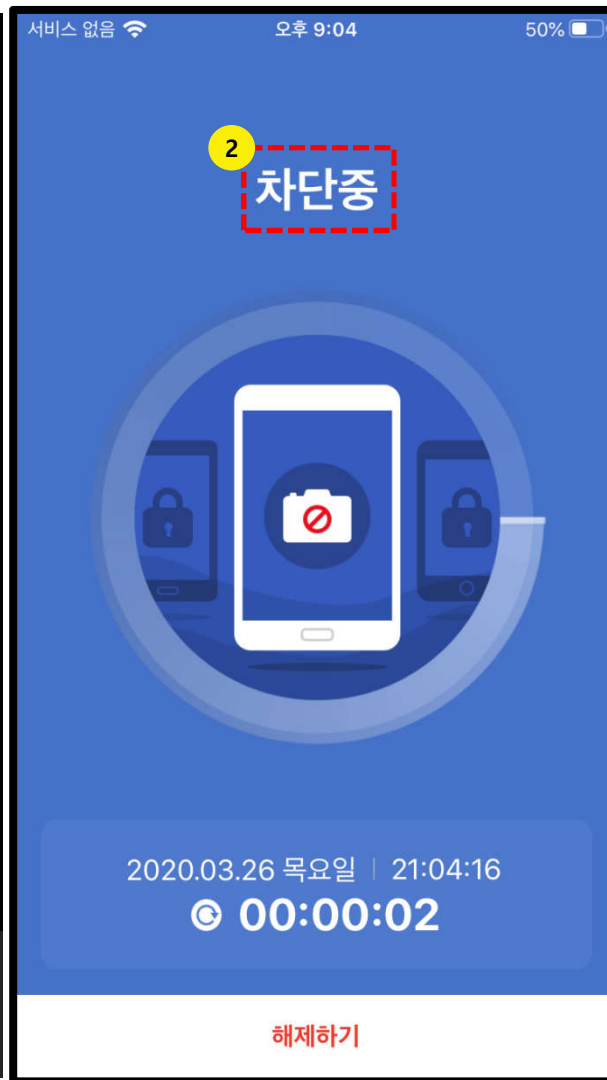

- 1 '신뢰' 선택
- 2 모바일보안 앱 실행

모바일 보안 앱 설치 안내 (아이폰)

Instructions

- 1 '차단하기' 버튼 선택
- 2 구성 프로파일 다운로드 허용

*** 구성 프로파일**
구성 프로파일은 회사 네트워크 또는 계
정으로 iPhone을 사용하는 것에 대한 설
정을 말합니다.
웹 페이지에서 다운로드한 구성 프로파
일을 설치해야 할 수 있습니다.
해당 프로파일 설치 권한을 요청하고 사
용자가 파일을 열면 해당 내용에 대한
정보를 표시합니다.
설정 > 일반 > 프로파일 및 기기 관리에
서 설치한 프로파일을 볼 수 있습니다.
프로파일을 삭제하면 해당 프로파일에
연결된 모든 설정, 앱 및 데이터도 삭제
됩니다.

모바일 보안 앱 설치 안내 (아이폰)

Instructions

- 1 '닫기' 버튼 선택
- 2 설정 - 일반 - 프로파일 및 기기 관리 - 카메라 제한 선택

모바일 보안 앱 설치 안내 (아이폰)

Instructions

- 1 프로파일 설치를 위하여 '설치' 선택
- 2 핸드폰 암호 입력
- 3 인증서 설치 경고 메시지 화면에서 '설치' 선택

모바일 보안 앱 설치 안내 (아이폰)

모바일 보안 앱 설치 안내 (아이폰)

Instructions

- 1 모바일보안 앱 실행
- 2 설치 완료 후 보안 설정 완료

모바일 보안 앱 삭제/해제 안내 (아이폰)

■ 모바일 보안 해제

Instructions

- 1 모바일 보안 앱 해제하기
- 2 GPS기반 위치를 인식하여 해제하기 선택

* 모바일 보안 앱은 보안구역설정 (인베니아 반경 200M)이 되어있어서 모바일 보안 앱에 대한 삭제 또는 해제가 필요시에는 보안구역을 벗어나서 해제 및 삭제를 진행할 수 있음)

모바일 보안 앱 삭제/해제 안내 (아이폰)

■ 모바일 보안 해제

Instructions

- 1 사용자 위치에 대한 접근 허용 메시지 출력시 "앱을 사용하는 동안 허용" 선택
- 2 GPS기반 위치를 인식하여 현재 사용자 위치 확인 선택

* 인베니아 기준 반경 200M 이상 보안구역 해제 위치가 확인 후 보안 해제

모바일 보안 앱 삭제/해제 안내 (아이폰)

■ 모바일 보안 해제