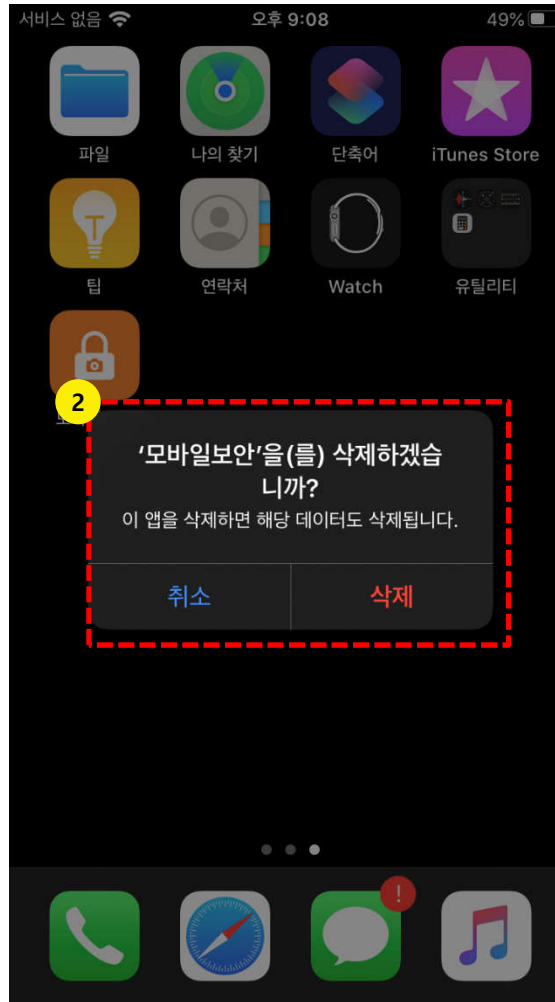

모바일 보안 앱 설치 안내 (아이폰)

Instructions

- 1 '닫기' 버튼 선택
- 2 설정 - 일반 - 프로파일 및 기기 관리 - 카메라 제한 선택

모바일 보안 앱 설치 안내 (아이폰)

Instructions

- 1 프로파일 설치를 위하여 '설치' 선택
- 2 핸드폰 암호 입력
- 3 인증서 설치 경고 메시지 화면에서 '설치' 선택

모바일 보안 앱 설치 안내 (아이폰)

모바일 보안 앱 설치 안내 (아이폰)

Instructions

- 1 모바일보안 앱 실행
- 2 설치 완료 후 보안 설정 완료

모바일 보안 앱 삭제/해제 안내 (아이폰)

■ 모바일 보안 해제

Instructions

- 1 모바일 보안 앱 해제하기
- 2 GPS기반 위치를 인식하여 해제하기 선택

* 모바일 보안 앱은 보안구역설정 (인베니아 반경 200M)이 되어있어서 모바일 보안 앱에 대한 삭제 또는 해제가 필요시에는 보안구역을 벗어나서 해제 및 삭제를 진행할 수 있음)

모바일 보안 앱 삭제/해제 안내 (아이폰)

■ 모바일 보안 해제

Instructions

- 1 사용자 위치에 대한 접근 허용 메시지 출력시 "앱을 사용하는 동안 허용" 선택
- 2 GPS기반 위치를 인식하여 현재 사용자 위치 확인 선택

* 인베니아 기준 반경 200M 이상 보안구역 해제 위치가 확인 후 보안 해제

모바일 보안 앱 삭제/해제 안내 (아이폰)

■ 모바일 보안 해제

모바일 보안 앱 삭제/해제 안내 (아이폰)

■ 모바일 보안 삭제(앱 삭제)

Instructions

- 1 모바일보안 앱을 길게 눌러 '앱 삭제' 선택
- 2 보안구역 해제 후 삭제 진행 (인베니아 반경 200M 이탈 후 삭제 진행)

모바일 보안 앱 삭제/해제 안내 (아이폰)

■ 모바일 보안 삭제(프로파일 삭제)

Instructions

1 모바일 보안 앱 삭제 후 설정->일반->프로파일 및 기기관리의 프로파일 제거를 반드시 진행해야 합니다.