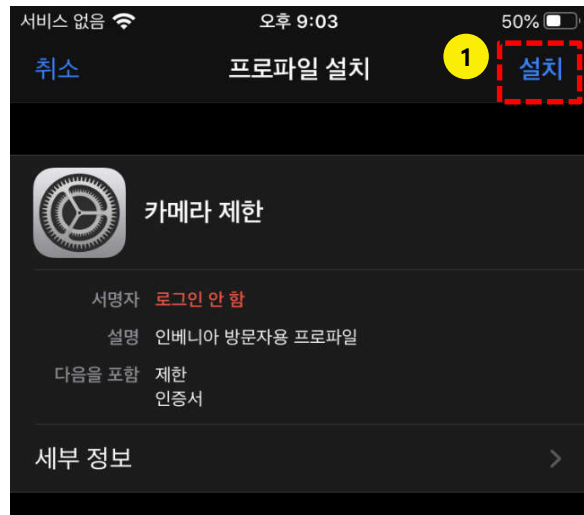

모바일 보안 앱 설치 안내 (아이폰)

Instructions

• 모바일보안 앱 다운로드 및 설치 후 가이드 내용입니다.

- 1 모바일보안 주소 접속 후 "아이폰 /아이패드" 클릭 후 다운로드
- 2 모바일보안 에이전트 설치

모바일 보안 앱 설치 안내 (아이폰)

Instructions

- 1 모바일 보안 앱 설치 및 열기(실행)
- 2 신뢰할 수 없는 기업용 개발자 메시지 발생 (기업용 APP 설치 보안 설정으로 다음 단계의 기업용 앱 신뢰 설정 단계로 진행됩니다.)

모바일 보안 앱 설치 안내 (아이폰)

Instructions

- 1 설정 - 일반
- 2 기기관리

모바일 보안 앱 설치 안내 (아이폰)

Instructions

- 1 기업용 앱 Jiransecurity Co., Ltd. 선택
- 2 Jiransecurity Co., Ltd. 을 신뢰함 선택

모바일 보안 앱 설치 안내 (아이폰)

Instructions

- 1 '신뢰' 선택
- 2 모바일보안 앱 실행

모바일 보안 앱 설치 안내 (아이폰)

Instructions

- 1 '차단하기' 버튼 선택
- 2 구성 프로파일 다운로드 허용

*** 구성 프로파일**
구성 프로파일은 회사 네트워크 또는 계
정으로 iPhone을 사용하는 것에 대한 설
정을 말합니다.
웹 페이지에서 다운로드한 구성 프로파
일을 설치해야 할 수 있습니다.
해당 프로파일 설치 권한을 요청하고 사
용자가 파일을 열면 해당 내용에 대한
정보를 표시합니다.
설정 > 일반 > 프로파일 및 기기 관리에
서 설치한 프로파일을 볼 수 있습니다.
프로파일을 삭제하면 해당 프로파일에
연결된 모든 설정, 앱 및 데이터도 삭제
됩니다.

모바일 보안 앱 설치 안내 (아이폰)

Instructions

- 1 '닫기' 버튼 선택
- 2 설정 - 일반 - 프로파일 및 기기 관리 - 카메라 제한 선택

모바일 보안 앱 설치 안내 (아이폰)

Instructions

- 1 프로파일 설치를 위하여 '설치' 선택
- 2 핸드폰 암호 입력
- 3 인증서 설치 경고 메시지 화면에서 '설치' 선택

모바일 보안 앱 설치 안내 (아이폰)