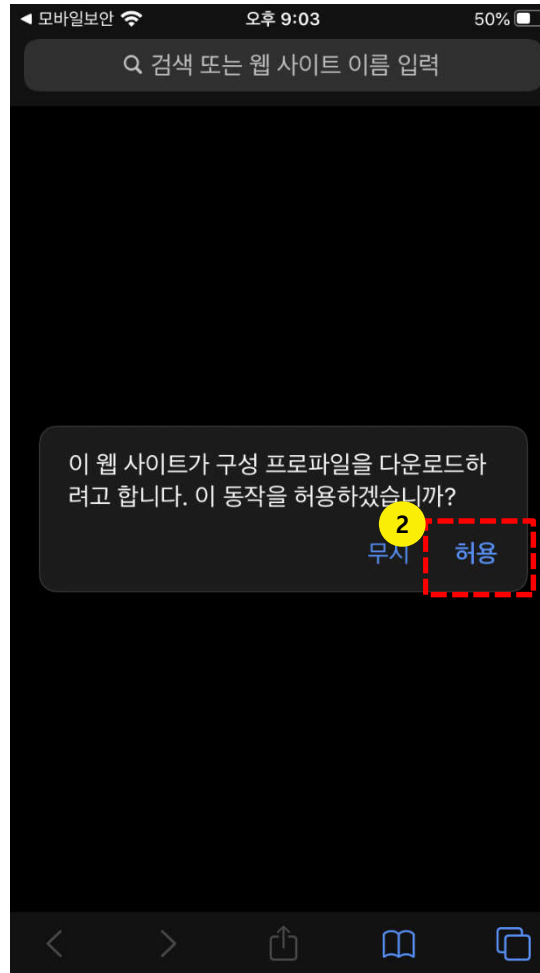

모바일 보안 앱 설치 안내 (아이폰)

Instructions

- 1 설정 - 일반
- 2 기기관리

모바일 보안 앱 설치 안내 (아이폰)

Instructions

- 1 기업용 앱 Jiransecurity Co., Ltd. 선택
- 2 Jiransecurity Co., Ltd. 을 신뢰함 선택

모바일 보안 앱 설치 안내 (아이폰)

Instructions

- 1 '신뢰' 선택
- 2 모바일보안 앱 실행

모바일 보안 앱 설치 안내 (아이폰)

Instructions

- 1 '차단하기' 버튼 선택
- 2 구성 프로파일 다운로드 허용

*** 구성 프로파일**
구성 프로파일은 회사 네트워크 또는 계
정으로 iPhone을 사용하는 것에 대한 설
정을 말합니다.
웹 페이지에서 다운로드한 구성 프로파
일을 설치해야 할 수 있습니다.
해당 프로파일 설치 권한을 요청하고 사
용자가 파일을 열면 해당 내용에 대한
정보를 표시합니다.
설정 > 일반 > 프로파일 및 기기 관리에
서 설치한 프로파일을 볼 수 있습니다.
프로파일을 삭제하면 해당 프로파일에
연결된 모든 설정, 앱 및 데이터도 삭제
됩니다.