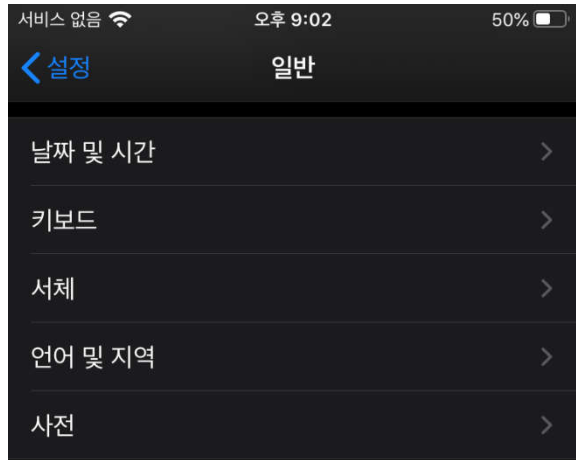

모바일 보안 앱 설치/삭제 안내 (내방객)

모바일 보안 앱 설치 안내 (아이폰)

내방객용
설치 URL주소

<http://mdm.inveniacorp.com/guest>

QR코드 스캔하여 앱설치

아이폰/아이패드
(iOS 9 이상)

Instructions

- 모바일 보안 에이전트를 다운로드 받기 위하여 다운로드 URL 주소로 접속하거나 QR코드를 스캔하여 설치 페이지로 이동합니다.

모바일 보안 앱 설치 안내 (아이폰)

Instructions

• 모바일보안 앱 다운로드 및 설치 후 가이드 내용입니다.

- 1 모바일보안 주소 접속 후 "아이폰 /아이패드" 클릭 후 다운로드
- 2 모바일보안 에이전트 설치

모바일 보안 앱 설치 안내 (아이폰)

Instructions

- 1 모바일 보안 앱 설치 및 열기(실행)
- 2 신뢰할 수 없는 기업용 개발자 메시지 발생 (기업용 APP 설치 보안 설정으로 다음 단계의 기업용 앱 신뢰 설정 단계로 진행됩니다.)

모바일 보안 앱 설치 안내 (아이폰)

Instructions

- 1 설정 - 일반
- 2 기기관리

모바일 보안 앱 설치 안내 (아이폰)

Instructions

- 1 기업용 앱 Jiransecurity Co., Ltd. 선택
- 2 Jiransecurity Co., Ltd. 을 신뢰함 선택

모바일 보안 앱 설치 안내 (아이폰)

Instructions

- 1 '신뢰' 선택
- 2 모바일보안 앱 실행

모바일 보안 앱 설치 안내 (아이폰)

Instructions

- 1 '차단하기' 버튼 선택
- 2 구성 프로파일 다운로드 허용

*** 구성 프로파일**
구성 프로파일은 회사 네트워크 또는 계
정으로 iPhone을 사용하는 것에 대한 설
정을 말합니다.
웹 페이지에서 다운로드한 구성 프로파
일을 설치해야 할 수 있습니다.
해당 프로파일 설치 권한을 요청하고 사
용자가 파일을 열면 해당 내용에 대한
정보를 표시합니다.
설정 > 일반 > 프로파일 및 기기 관리에
서 설치한 프로파일을 볼 수 있습니다.
프로파일을 삭제하면 해당 프로파일에
연결된 모든 설정, 앱 및 데이터도 삭제
됩니다.