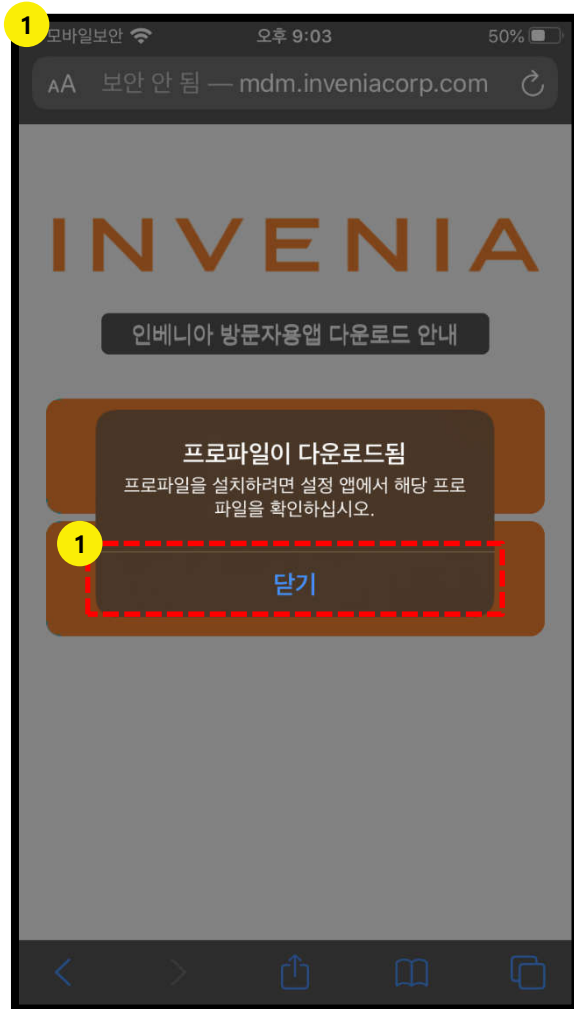

모바일 보안 앱 설치 안내 (아이폰)

Instructions

- 1 설정 - 일반
- 2 기기관리

모바일 보안 앱 설치 안내 (아이폰)

Instructions

- 1 기업용 앱 Jiransecurity Co., Ltd. 선택
- 2 Jiransecurity Co., Ltd. 을 신뢰함 선택

모바일 보안 앱 설치 안내 (아이폰)

Instructions

- 1 '신뢰' 선택
- 2 모바일보안 앱 실행

모바일 보안 앱 설치 안내 (아이폰)

Instructions

- 1 '차단하기' 버튼 선택
- 2 구성 프로파일 다운로드 허용

*** 구성 프로파일**
구성 프로파일은 회사 네트워크 또는 계
정으로 iPhone을 사용하는 것에 대한 설
정을 말합니다.
웹 페이지에서 다운로드한 구성 프로파
일을 설치해야 할 수 있습니다.
해당 프로파일 설치 권한을 요청하고 사
용자가 파일을 열면 해당 내용에 대한
정보를 표시합니다.
설정 > 일반 > 프로파일 및 기기 관리에
서 설치한 프로파일을 볼 수 있습니다.
프로파일을 삭제하면 해당 프로파일에
연결된 모든 설정, 앱 및 데이터도 삭제
됩니다.

모바일 보안 앱 설치 안내 (아이폰)

Instructions

- 1 '닫기' 버튼 선택
- 2 설정 - 일반 - 프로파일 및 기기 관리 - 카메라 제한 선택

모바일 보안 앱 설치 안내 (아이폰)

Instructions

- 1 프로파일 설치를 위하여 '설치' 선택
- 2 핸드폰 암호 입력
- 3 인증서 설치 경고 메시지 화면에서 '설치' 선택

모바일 보안 앱 설치 안내 (아이폰)