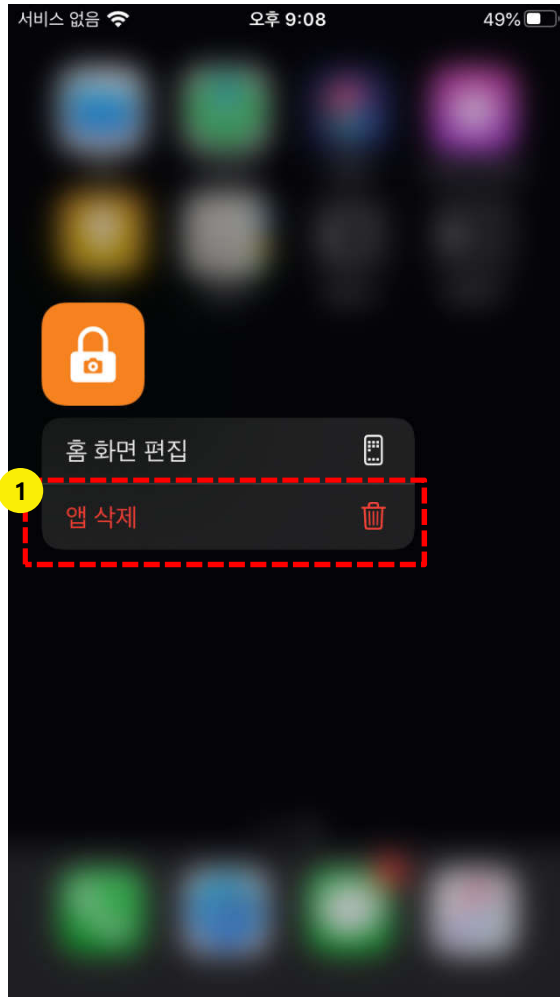

모바일 보안 앱 설치 안내 (아이폰)

Instructions

- 1 '닫기' 버튼 선택
- 2 설정 - 일반 - 프로파일 및 기기 관리 - 카메라 제한 선택

모바일 보안 앱 설치 안내 (아이폰)

Instructions

- 1 프로파일 설치를 위하여 '설치' 선택
- 2 핸드폰 암호 입력
- 3 인증서 설치 경고 메시지 화면에서 '설치' 선택

모바일 보안 앱 설치 안내 (아이폰)

모바일 보안 앱 설치 안내 (아이폰)

Instructions

- 1 모바일보안 앱 실행
- 2 설치 완료 후 보안 설정 완료

모바일 보안 앱 삭제/해제 안내 (아이폰)

■ 모바일 보안 해제

Instructions

- 1 모바일 보안 앱 해제하기
- 2 GPS기반 위치를 인식하여 해제하기 선택

* 모바일 보안 앱은 보안구역설정 (인베니아 반경 200M)이 되어있어서 모바일 보안 앱에 대한 삭제 또는 해제가 필요시에는 보안구역을 벗어나서 해제 및 삭제를 진행할 수 있음)

모바일 보안 앱 삭제/해제 안내 (아이폰)

■ 모바일 보안 해제

Instructions

- 1 사용자 위치에 대한 접근 허용 메시지 출력시 "앱을 사용하는 동안 허용" 선택
- 2 GPS기반 위치를 인식하여 현재 사용자 위치 확인 선택

* 인베니아 기준 반경 200M 이상 보안구역 해제 위치가 확인 후 보안 해제

모바일 보안 앱 삭제/해제 안내 (아이폰)

■ 모바일 보안 해제

모바일 보안 앱 삭제/해제 안내 (아이폰)

■ 모바일 보안 삭제(앱 삭제)

Instructions

- 1 모바일보안 앱을 길게 눌러 '앱 삭제' 선택
- 2 보안구역 해제 후 삭제 진행 (인베니아 반경 200M 이탈 후 삭제 진행)

모바일 보안 앱 삭제/해제 안내 (아이폰)

■ 모바일 보안 삭제(프로파일 삭제)

Instructions

1 모바일 보안 앱 삭제 후 설정->일반->프로파일 및 기기관리의 프로파일 제거를 반드시 진행해야 합니다.