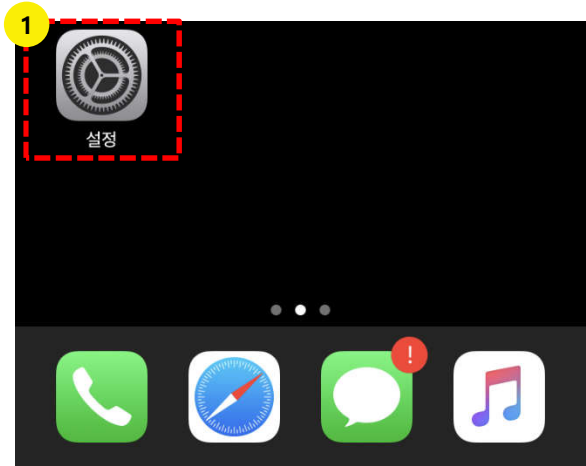

모바일 보안 앱 설치 안내 (아이폰)

Instructions

1. 1 설정 - 일반
2. 2 기기관리