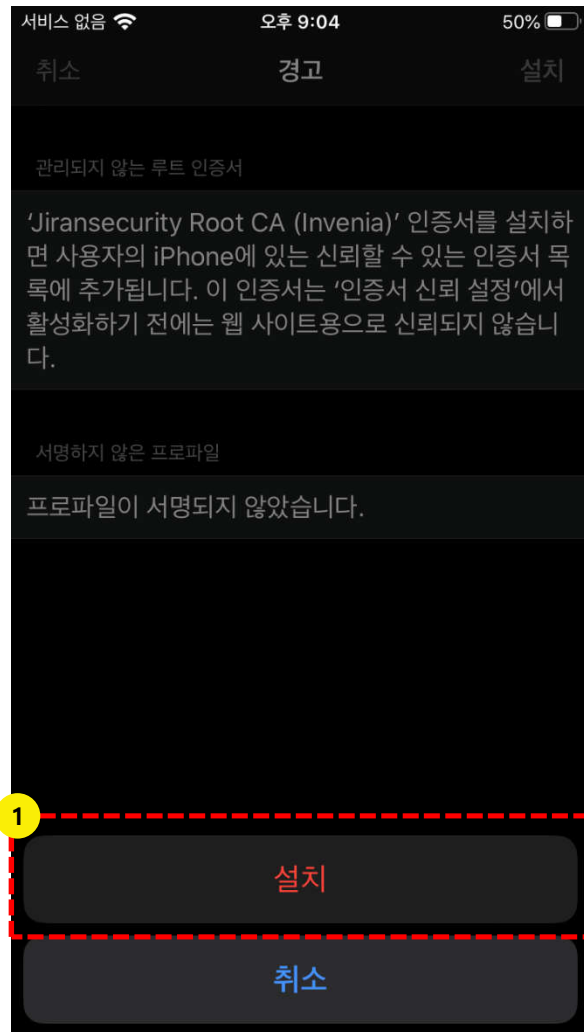

- 1 '신뢰' 선택
- 2 모바일보안 앱 실행

모바일 보안 앱 설치 안내 (아이폰)

Instructions

- 1 '차단하기' 버튼 선택
- 2 구성 프로파일 다운로드 허용

*** 구성 프로파일**
구성 프로파일은 회사 네트워크 또는 계
정으로 iPhone을 사용하는 것에 대한 설
정을 말합니다.
웹 페이지에서 다운로드한 구성 프로파
일을 설치해야 할 수 있습니다.
해당 프로파일 설치 권한을 요청하고 사
용자가 파일을 열면 해당 내용에 대한
정보를 표시합니다.
설정 > 일반 > 프로파일 및 기기 관리에
서 설치한 프로파일을 볼 수 있습니다.
프로파일을 삭제하면 해당 프로파일에
연결된 모든 설정, 앱 및 데이터도 삭제
됩니다.

모바일 보안 앱 설치 안내 (아이폰)

Instructions

- 1 '닫기' 버튼 선택
- 2 설정 - 일반 - 프로파일 및 기기 관리 - 카메라 제한 선택

모바일 보안 앱 설치 안내 (아이폰)

Instructions

- 1 프로파일 설치를 위하여 '설치' 선택
- 2 핸드폰 암호 입력
- 3 인증서 설치 경고 메시지 화면에서 '설치' 선택

모바일 보안 앱 설치 안내 (아이폰)

모바일 보안 앱 설치 안내 (아이폰)

Instructions

- 1 모바일보안 앱 실행
- 2 설치 완료 후 보안 설정 완료

모바일 보안 앱 삭제/해제 안내 (아이폰)

■ 모바일 보안 해제

Instructions

- 1 모바일 보안 앱 해제하기
- 2 GPS기반 위치를 인식하여 해제하기 선택

* 모바일 보안 앱은 보안구역설정 (인베니아 반경 200M)이 되어있어서 모바일 보안 앱에 대한 삭제 또는 해제가 필요시에는 보안구역을 벗어나서 해제 및 삭제를 진행할 수 있음)

모바일 보안 앱 삭제/해제 안내 (아이폰)

■ 모바일 보안 해제

Instructions

- 1 사용자 위치에 대한 접근 허용 메시지 출력시 "앱을 사용하는 동안 허용" 선택
- 2 GPS기반 위치를 인식하여 현재 사용자 위치 확인 선택

* 인베니아 기준 반경 200M 이상 보안구역 해제 위치가 확인 후 보안 해제

모바일 보안 앱 삭제/해제 안내 (아이폰)

■ 모바일 보안 해제