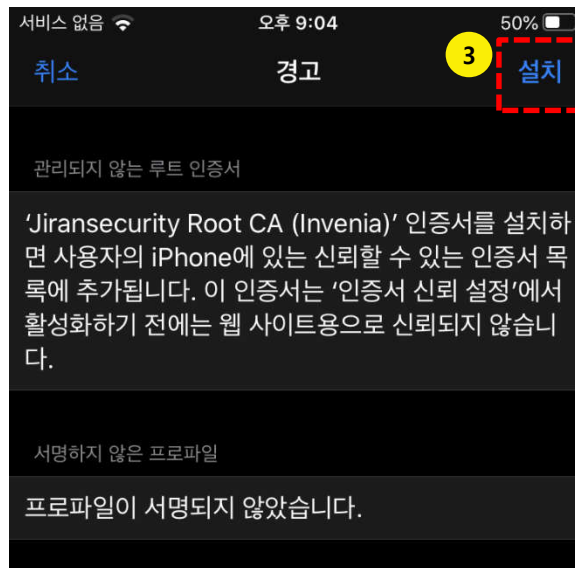

모바일 보안 앱 설치 안내 (아이폰)

Instructions

- 1 설정 - 일반
- 2 기기관리

모바일 보안 앱 설치 안내 (아이폰)

Instructions

- 1 기업용 앱 Jiransecurity Co., Ltd. 선택
- 2 Jiransecurity Co., Ltd. 을 신뢰함 선택

모바일 보안 앱 설치 안내 (아이폰)

Instructions

- 1 '신뢰' 선택
- 2 모바일보안 앱 실행

모바일 보안 앱 설치 안내 (아이폰)

Instructions

- 1 '차단하기' 버튼 선택
- 2 구성 프로파일 다운로드 허용

*** 구성 프로파일**
구성 프로파일은 회사 네트워크 또는 계
정으로 iPhone을 사용하는 것에 대한 설
정을 말합니다.
웹 페이지에서 다운로드한 구성 프로파
일을 설치해야 할 수 있습니다.
해당 프로파일 설치 권한을 요청하고 사
용자가 파일을 열면 해당 내용에 대한
정보를 표시합니다.
설정 > 일반 > 프로파일 및 기기 관리에
서 설치한 프로파일을 볼 수 있습니다.
프로파일을 삭제하면 해당 프로파일에
연결된 모든 설정, 앱 및 데이터도 삭제
됩니다.

모바일 보안 앱 설치 안내 (아이폰)

Instructions

- 1 '닫기' 버튼 선택
- 2 설정 - 일반 - 프로파일 및 기기 관리 - 카메라 제한 선택

모바일 보안 앱 설치 안내 (아이폰)

Instructions

- 1 프로파일 설치를 위하여 '설치' 선택
- 2 핸드폰 암호 입력
- 3 인증서 설치 경고 메시지 화면에서 '설치' 선택

모바일 보안 앱 설치 안내 (아이폰)