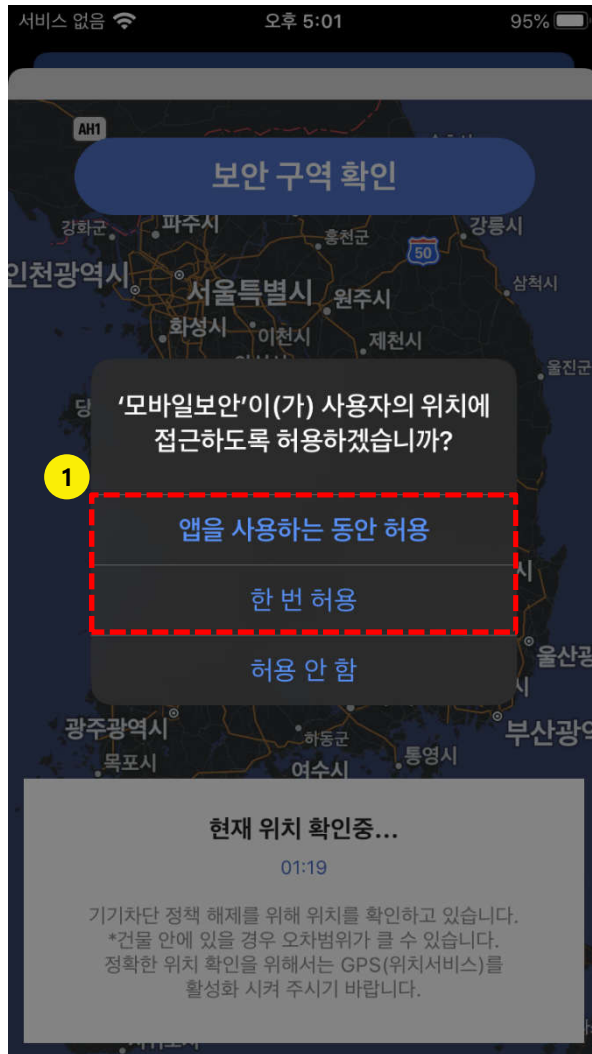

모바일 보안 앱 설치 안내 (아이폰)

Instructions

- 1 '닫기' 버튼 선택
- 2 설정 - 일반 - 프로파일 및 기기 관리 - 카메라 제한 선택

모바일 보안 앱 설치 안내 (아이폰)

Instructions

- 1 프로파일 설치를 위하여 '설치' 선택
- 2 핸드폰 암호 입력
- 3 인증서 설치 경고 메시지 화면에서 '설치' 선택

모바일 보안 앱 설치 안내 (아이폰)

모바일 보안 앱 설치 안내 (아이폰)

Instructions

- 1 모바일보안 앱 실행
- 2 설치 완료 후 보안 설정 완료

모바일 보안 앱 삭제/해제 안내 (아이폰)

■ 모바일 보안 해제

Instructions

- 1 모바일 보안 앱 해제하기
- 2 GPS기반 위치를 인식하여 해제하기 선택

* 모바일 보안 앱은 보안구역설정 (인베니아 반경 200M)이 되어있어서 모바일 보안 앱에 대한 삭제 또는 해제가 필요시에는 보안구역을 벗어나서 해제 및 삭제를 진행할 수 있음)

모바일 보안 앱 삭제/해제 안내 (아이폰)

■ 모바일 보안 해제

Instructions

- 1 사용자 위치에 대한 접근 허용 메시지 출력시 "앱을 사용하는 동안 허용" 선택
- 2 GPS기반 위치를 인식하여 현재 사용자 위치 확인 선택

* 인베니아 기준 반경 200M 이상 보안구역 해제 위치가 확인 후 보안 해제

모바일 보안 앱 삭제/해제 안내 (아이폰)

■ 모바일 보안 해제