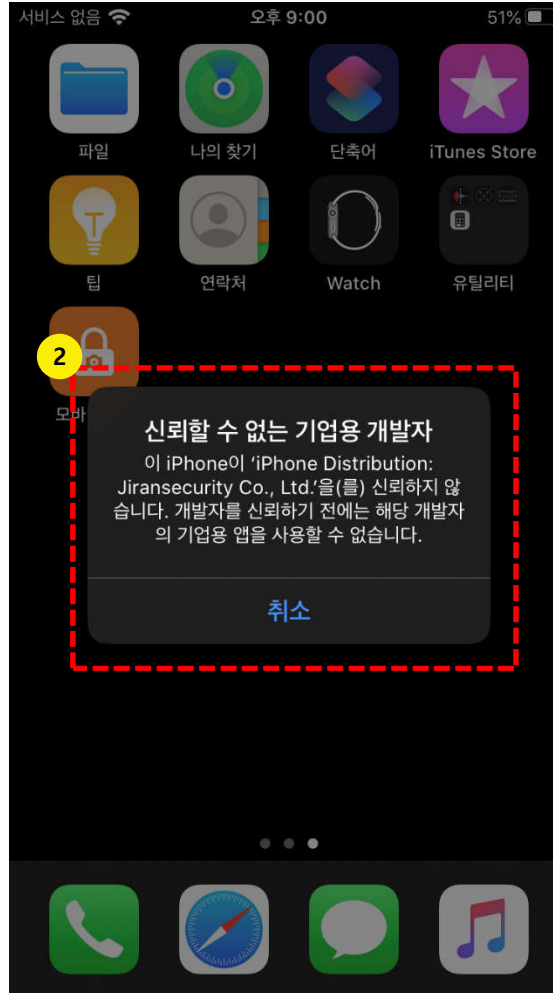

모바일 보안 앱 설치/삭제 안내 (내방객)

모바일 보안 앱 설치 안내 (아이폰)

내방객용
설치 URL주소

<http://mdm.inveniacorp.com/guest>

QR코드 스캔하여 앱설치

아이폰/아이패드
(iOS 9 이상)

Instructions

- 모바일 보안 에이전트를 다운로드 받기 위하여 다운로드 URL 주소로 접속하거나 QR코드를 스캔하여 설치 페이지로 이동합니다.

모바일 보안 앱 설치 안내 (아이폰)

Instructions

• 모바일보안 앱 다운로드 및 설치 후 가이드 내용입니다.

- 1 모바일보안 주소 접속 후 "아이폰 /아이패드" 클릭 후 다운로드
- 2 모바일보안 에이전트 설치

모바일 보안 앱 설치 안내 (아이폰)

Instructions

- 1 모바일 보안 앱 설치 및 열기(실행)
- 2 신뢰할 수 없는 기업용 개발자 메시지 발생 (기업용 APP 설치 보안 설정으로 다음 단계의 기업용 앱 신뢰 설정 단계로 진행됩니다.)

모바일 보안 앱 설치 안내 (아이폰)

Instructions

- 1 설정 - 일반
- 2 기기관리

모바일 보안 앱 설치 안내 (아이폰)

Instructions

- 1 기업용 앱 Jiransecurity Co., Ltd. 선택
- 2 Jiransecurity Co., Ltd. 을 신뢰함 선택

모바일 보안 앱 설치 안내 (아이폰)

Instructions