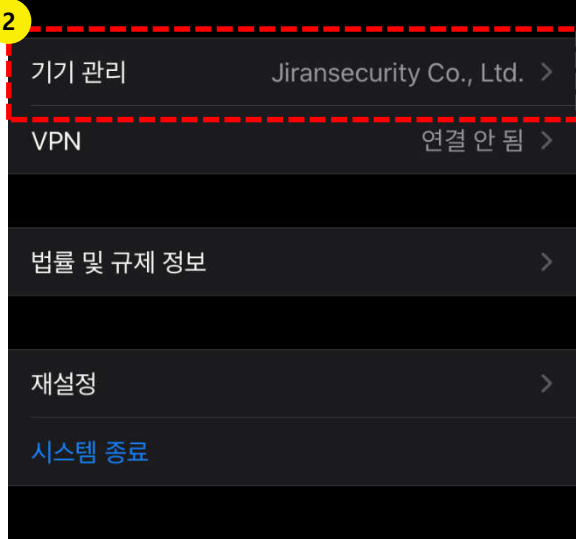

모바일 보안 앱 설치/삭제 안내 (내방객)

모바일 보안 앱 설치 안내 (아이폰)

내방객용
설치 URL주소

<http://mdm.inveniacorp.com/guest>

QR코드 스캔하여 앱설치

아이폰/아이패드
(iOS 9 이상)

Instructions

- 모바일 보안 에이전트를 다운로드 받기 위하여 다운로드 URL 주소로 접속하거나 QR코드를 스캔하여 설치 페이지로 이동합니다.

모바일 보안 앱 설치 안내 (아이폰)

Instructions

• 모바일보안 앱 다운로드 및 설치 후 가이드 내용입니다.

- 1 모바일보안 주소 접속 후 "아이폰 /아이패드" 클릭 후 다운로드
- 2 모바일보안 에이전트 설치

모바일 보안 앱 설치 안내 (아이폰)

Instructions

- 1 모바일 보안 앱 설치 및 열기(실행)
- 2 신뢰할 수 없는 기업용 개발자 메시지 발생 (기업용 APP 설치 보안 설정으로 다음 단계의 기업용 앱 신뢰 설정 단계로 진행됩니다.)

모바일 보안 앱 설치 안내 (아이폰)

Instructions

- 1 설정 - 일반
- 2 기기관리

모바일 보안 앱 설치 안내 (아이폰)

Instructions

- 1 기업용 앱 Jiransecurity Co., Ltd. 선택
- 2 Jiransecurity Co., Ltd. 을 신뢰함 선택

모바일 보안 앱 설치 안내 (아이폰)

Instructions